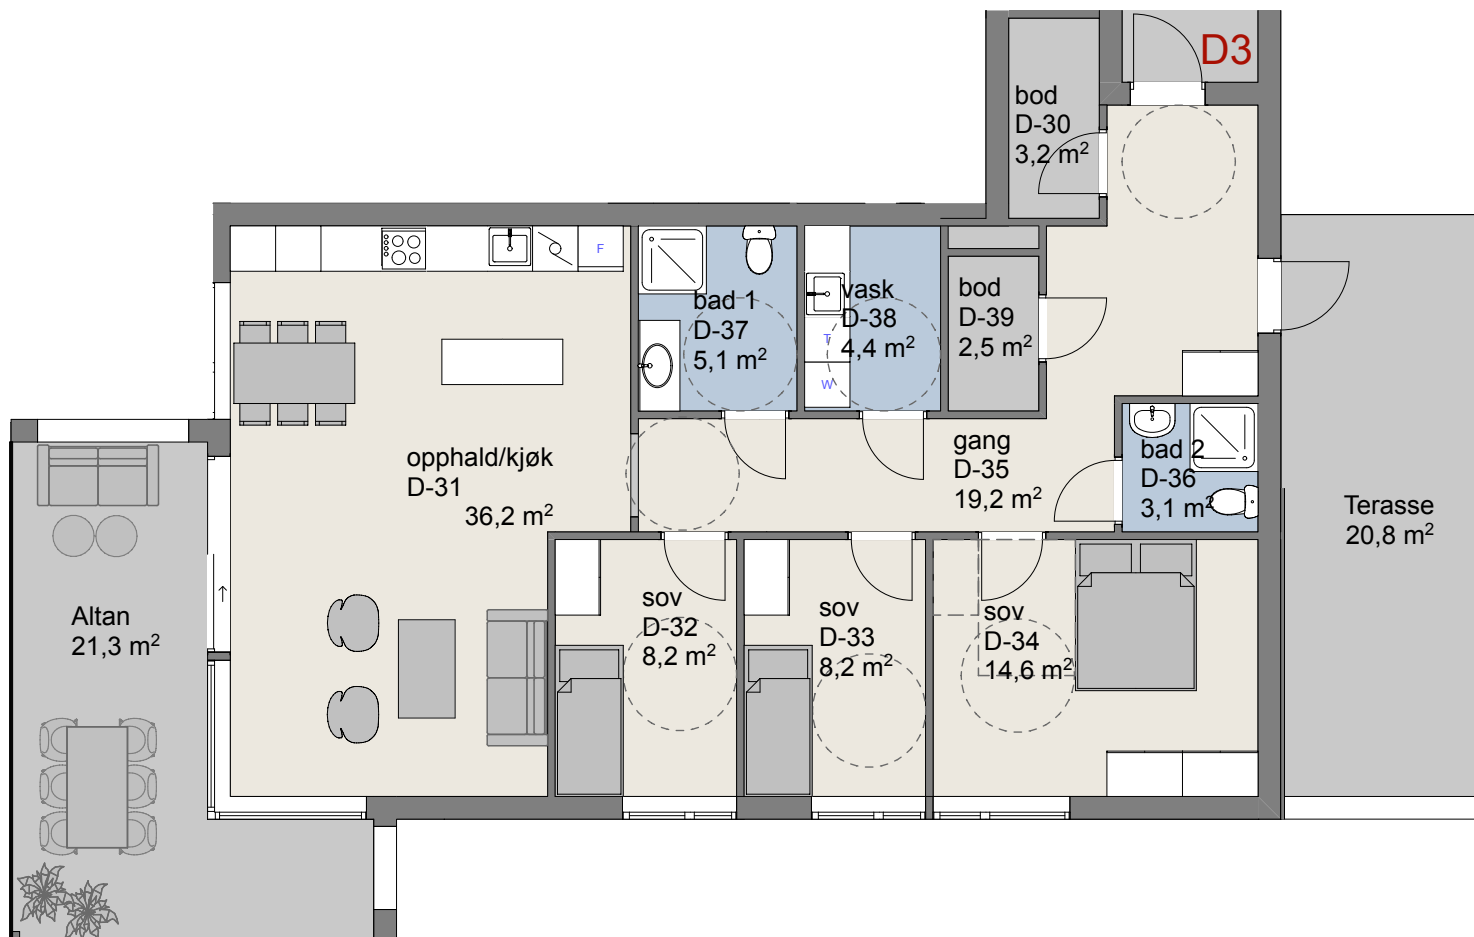

FJORDBRIS AURLAND

D3

4-roms leilighet

Primærrom	102,3m ²
Bruksareal	109,3m ²
Sov	3
Rom	4
Etasje	3

Altan	21,3m ²	20,8m ²
Terasse	23,8m ²	
Sportsbod	5m ²	Kjellar
Parkering		Parkeringskjellar