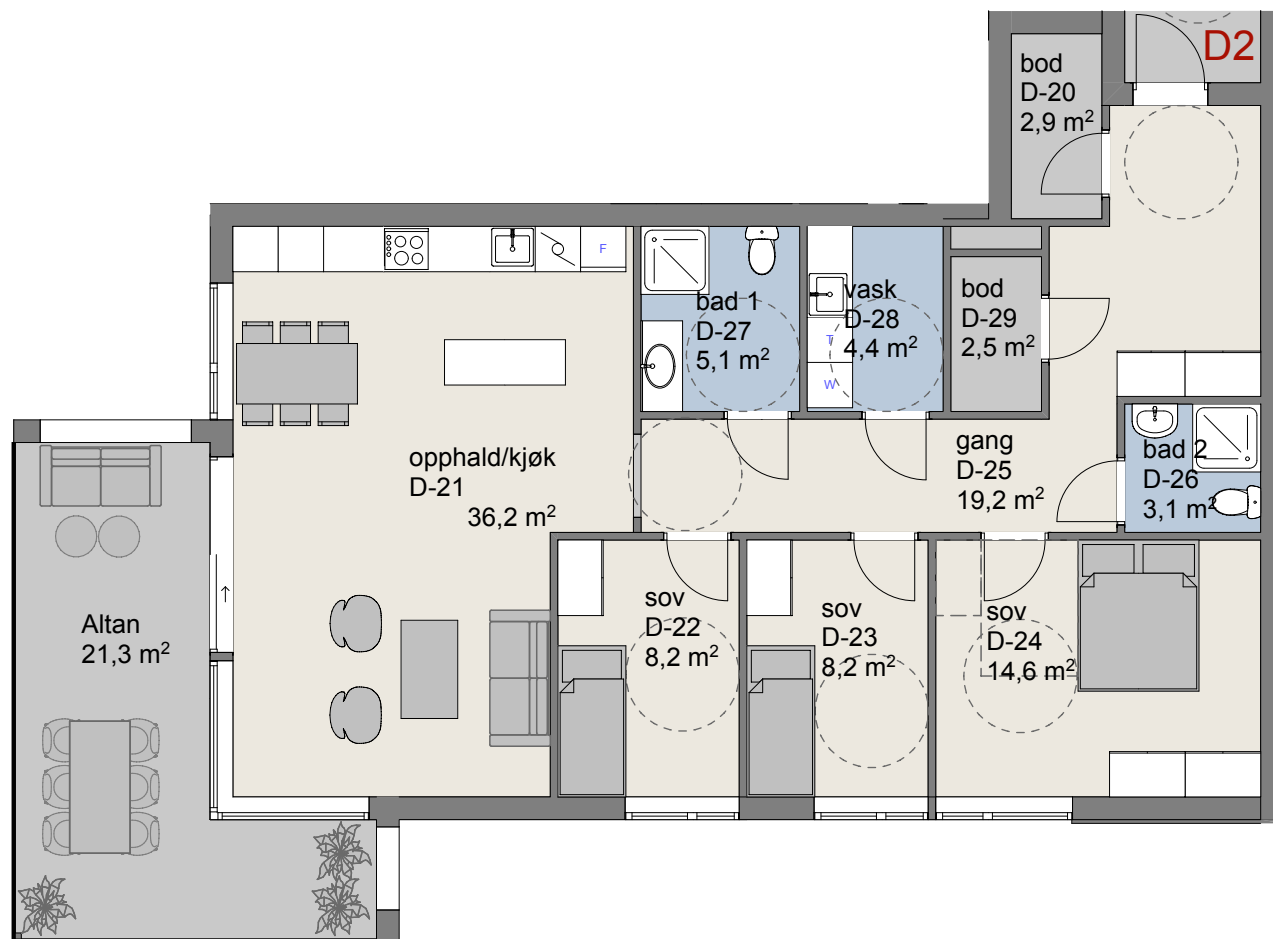

FJORDBRIS AURLAND