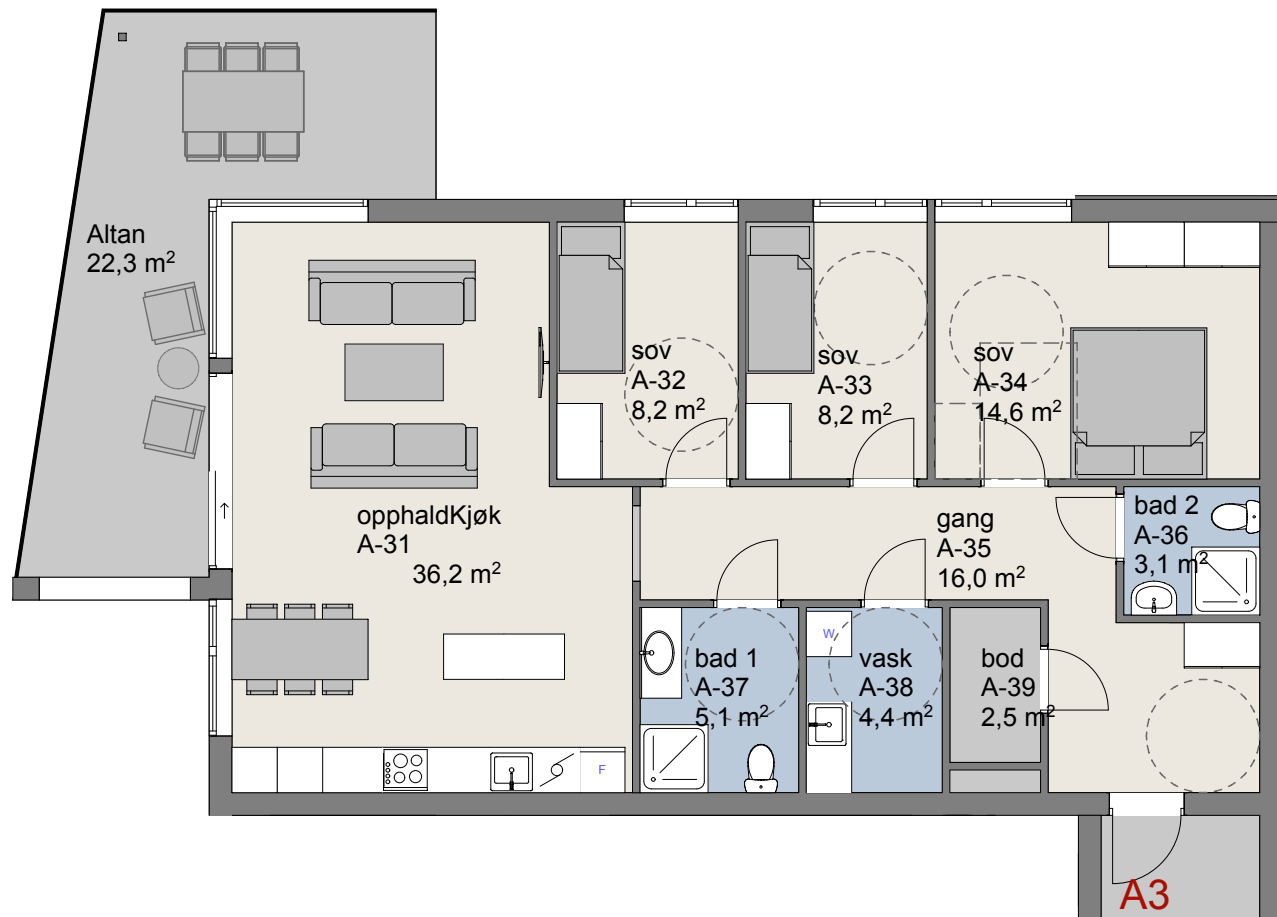

## A3

### 4-roms leilighet

Primærrom	99,1m <sup>2</sup>
Bruksareal	102,7m <sup>2</sup>
Sov	3
Rom	4
Etasje	3

Altan	22,3m <sup>2</sup>
Sportsbod	5m <sup>2</sup> Kjellar
Parkering	Parkeringskjellar