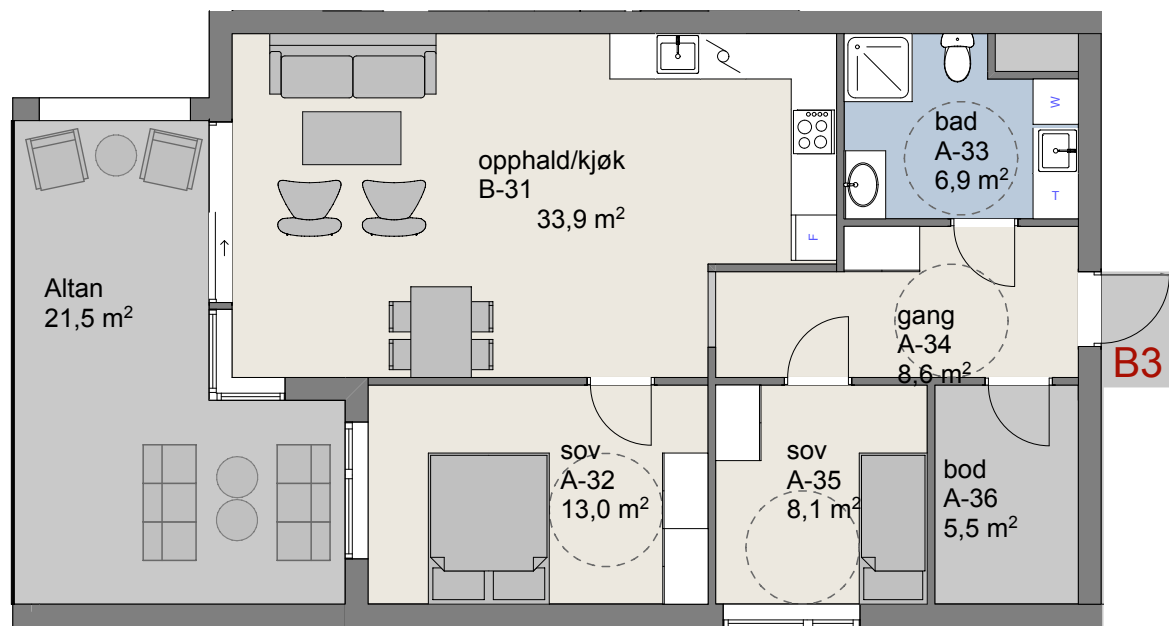

## B3

### 3-roms leilighet

Primærrom	73,1m <sup>2</sup>
Bruksareal	79,2m <sup>2</sup>
Sov	2
Rom	3
Etasje	3

Altan	21,5m <sup>2</sup>
Sportsbod	5m <sup>2</sup> Kjellar
Parkering	Parkeringskjellar