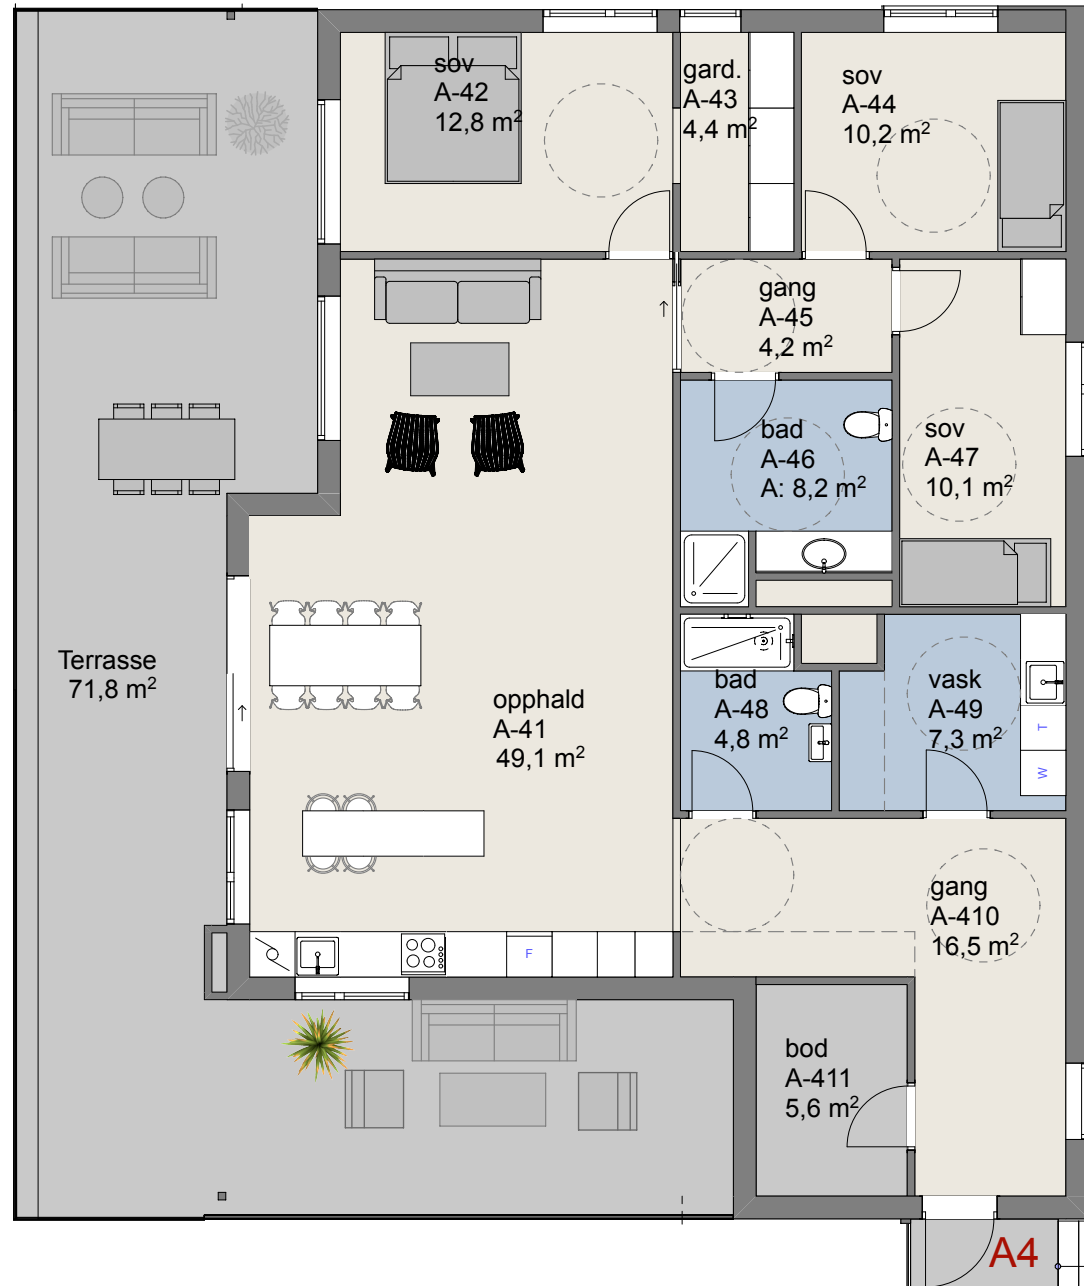

FJORDBRIS AURLAND

A4

4-roms leilighet

Primærrom	133,1m ²
Bruksareal	139,2m ²
Sov	3
Rom	4
Etasje	4

Altan	
Terrasse	71,8m ²
Sportsbod	5m ² Kjellar
Parkering	Parkeringskjellar